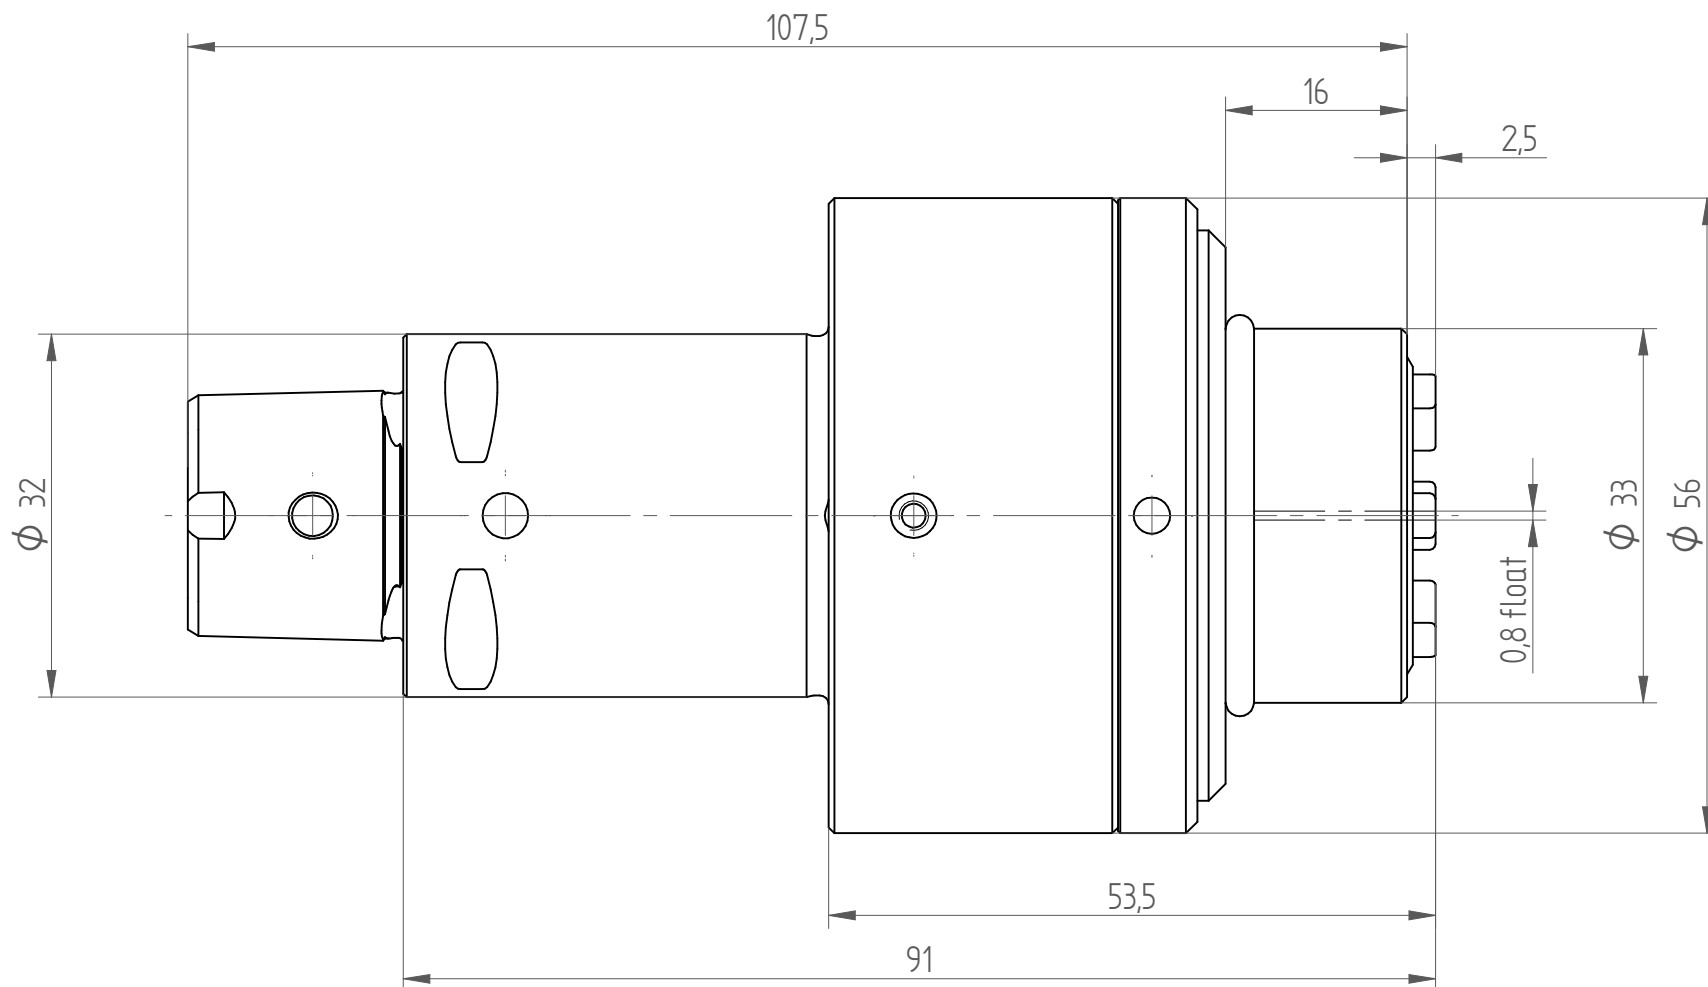

Swiss
Precision
Tools

REGO-FIX®

REGO-FIX AG
Obermattweg 60
4456 Tenniken / Switzerland

Phone +41 61 976 14 66
Fax +41 61 976 14 14
www.rego-fix.com

This is a non-controlled copy. All information given herein is subject to change without notice

The information given herein has been carefully checked and is believed to be correct. REGO-FIX, however, assumes no responsibility or liability for any errors, inaccuracies or omissions that may appear in this drawing

This document is subject to copyright laws. No part of this document may be reproduced or transmitted in any form or any means, electronic or mechanic, for any purpose, without the express written permission of REGO-FIX

Type : PHC-C3_ER20
Part No. : 280392003
Date : 19.02.2015
Scale : 1.5:1